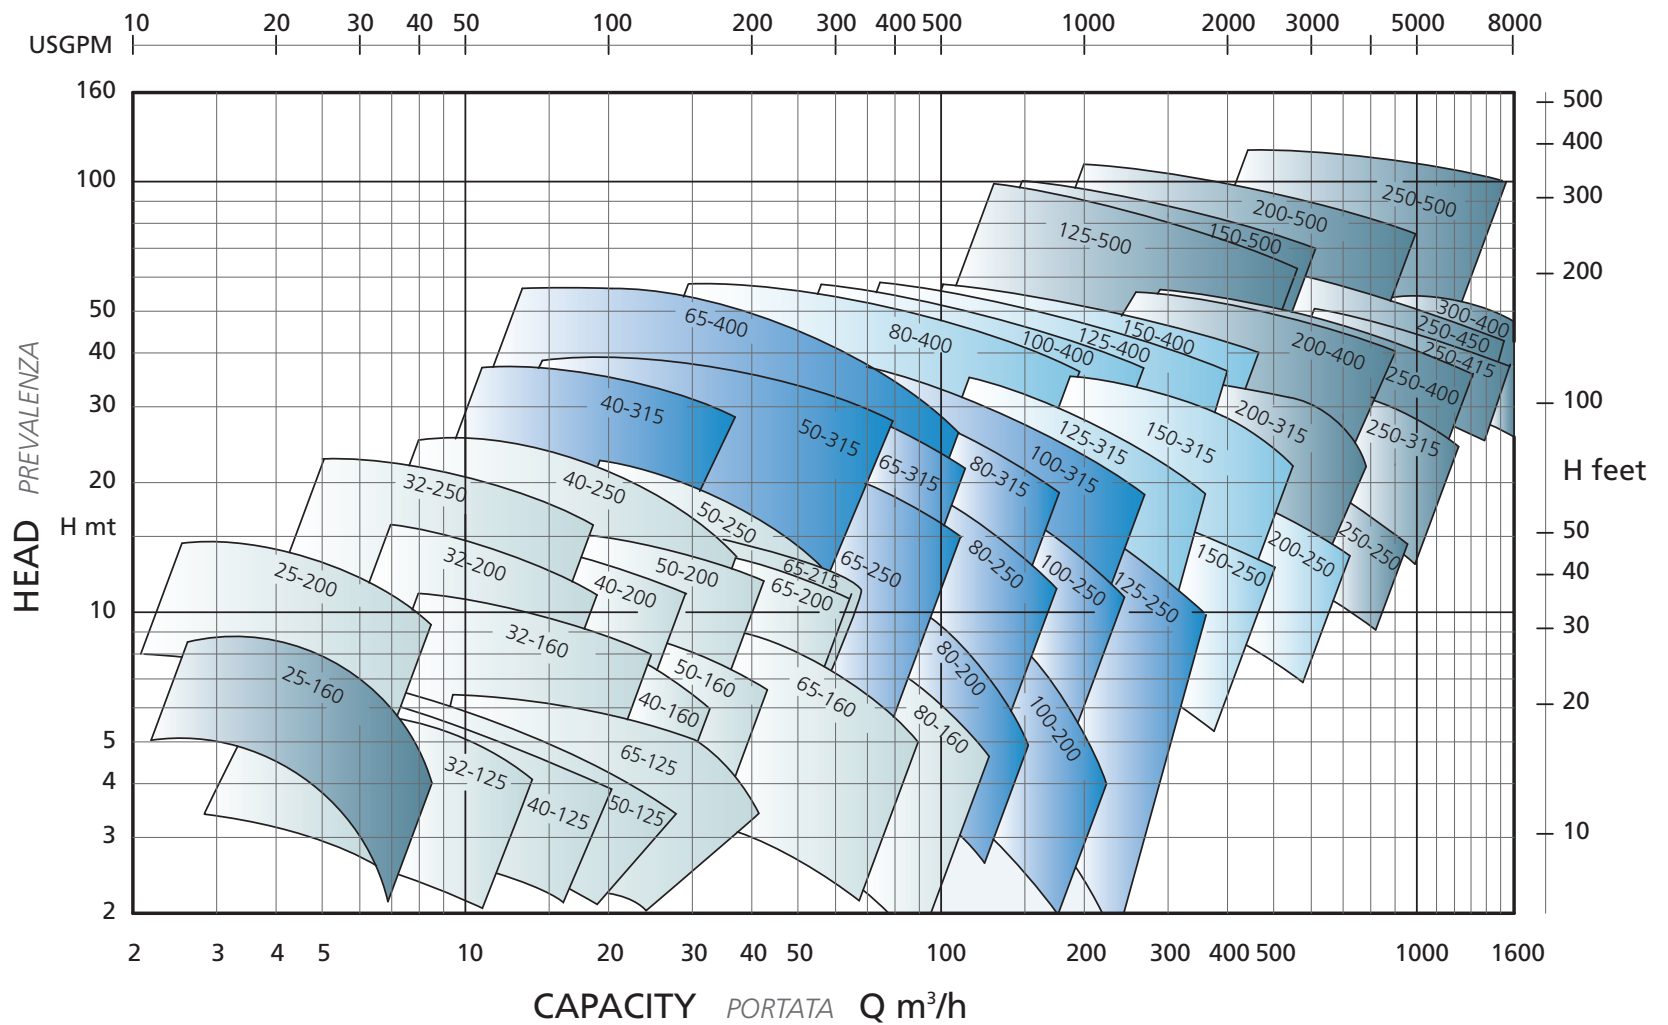

PERFORMANCES *PRESTAZIONI*

1450 RPM

PERFORMANCES *PRESTAZIONI*

1750 RPM

PERFORMANCES *PRESTAZIONI*

2900 RPM

PERFORMANCES *PRESTAZIONI*

3500 RPM