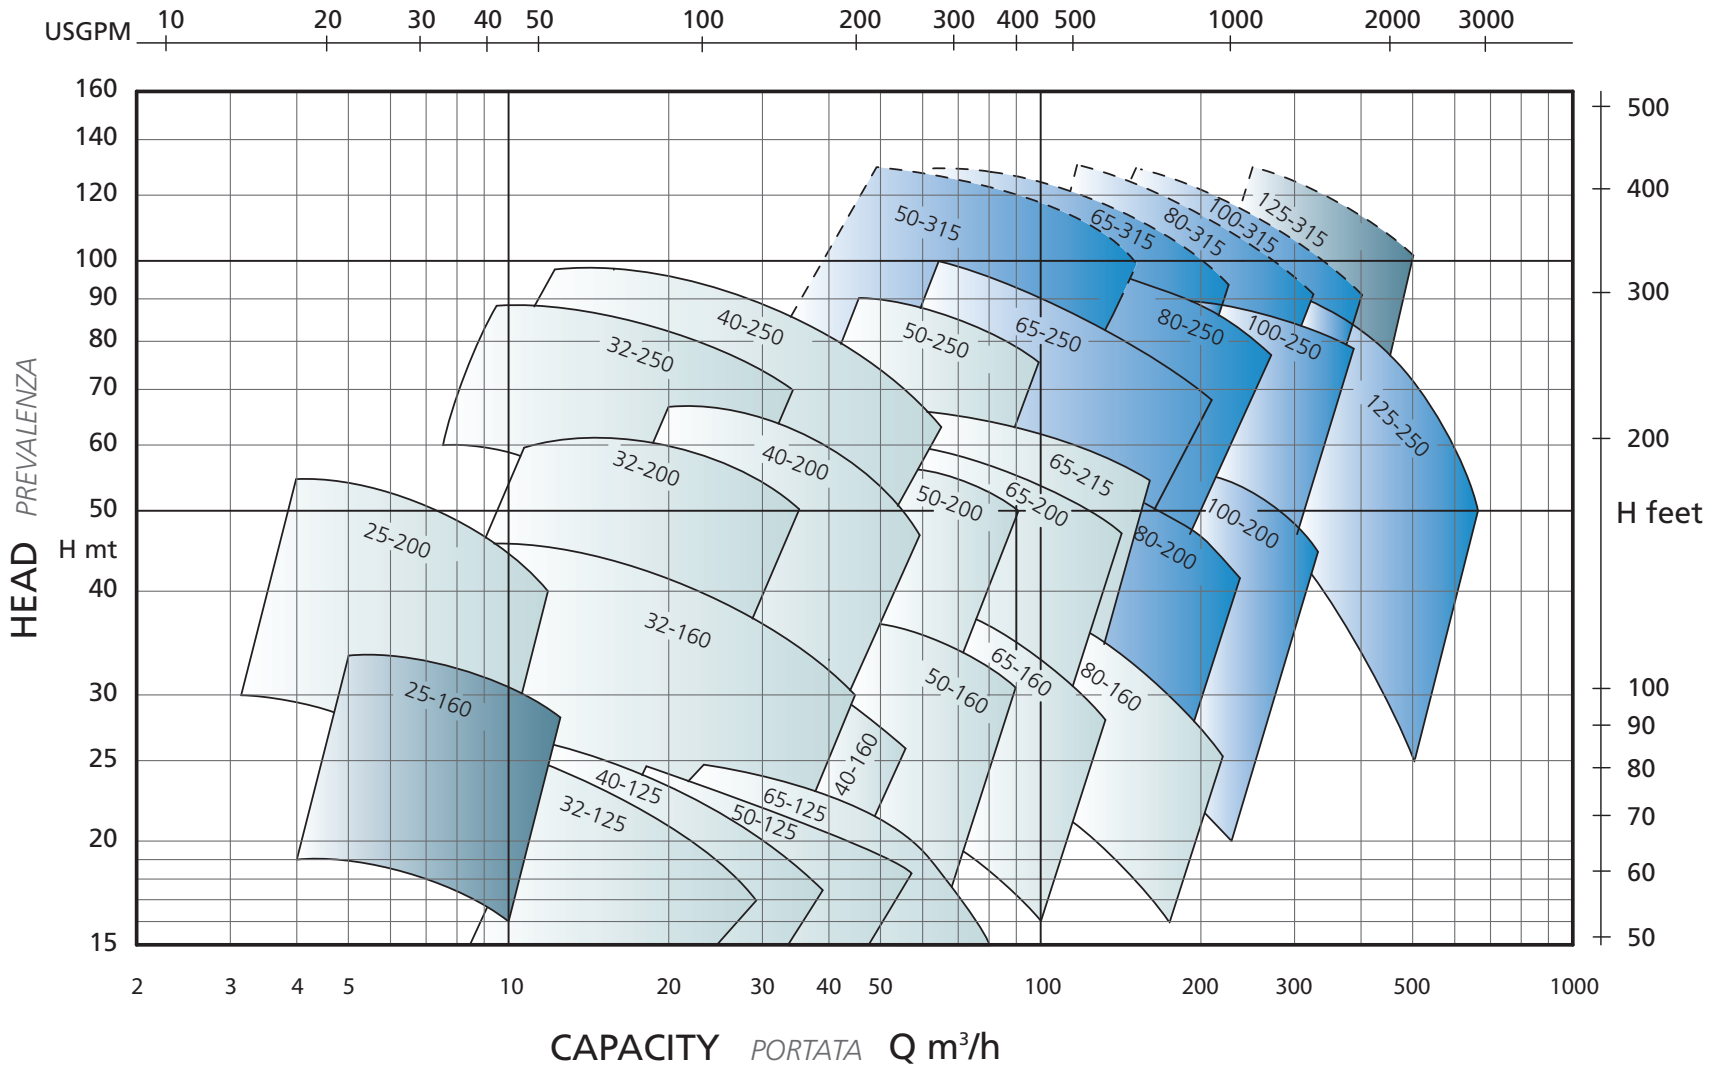

PERFORMANCES *PRESTAZIONI*

1450 RPM

PERFORMANCES *PRESTAZIONI*

1750 RPM

PERFORMANCES *PRESTAZIONI*

2900 RPM

PERFORMANCES *PRESTAZIONI*

3500 RPM