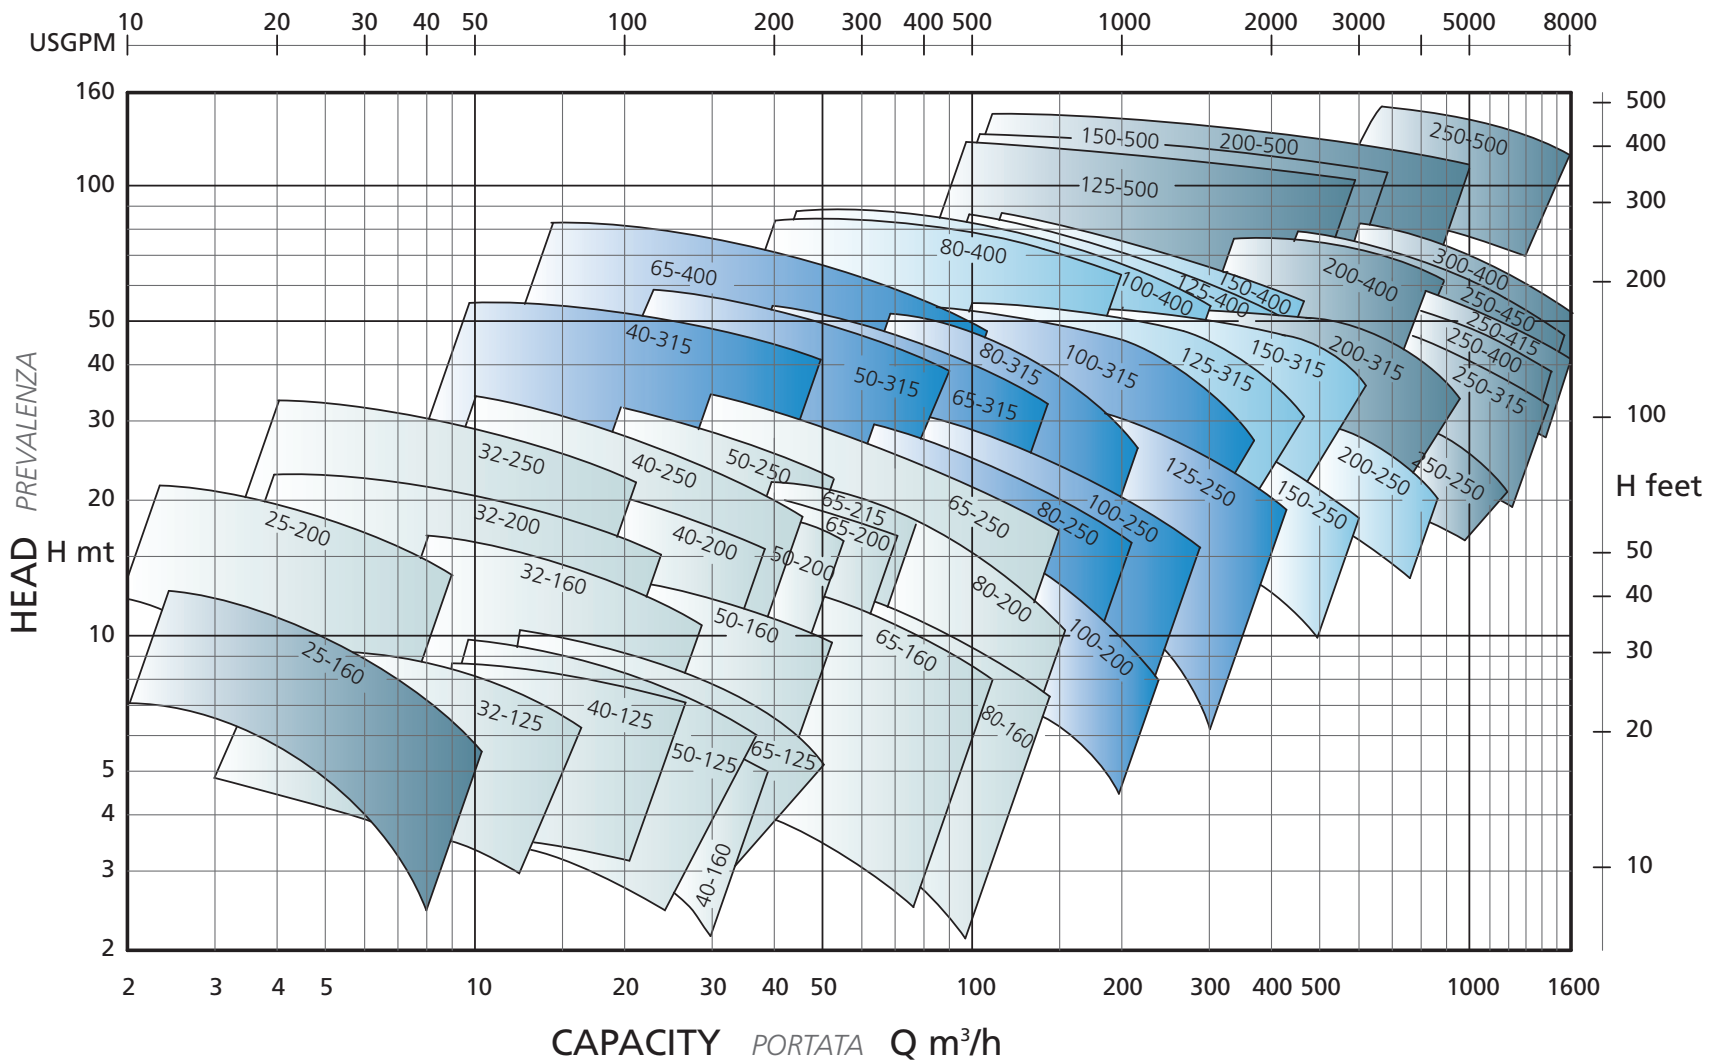

PERFORMANCES *PRESTAZIONI*

1450 RPM

PERFORMANCES *PRESTAZIONI*

1750 RPM

PERFORMANCES *PRESTAZIONI*

2900 RPM

PERFORMANCES *PRESTAZIONI*

3500 RPM